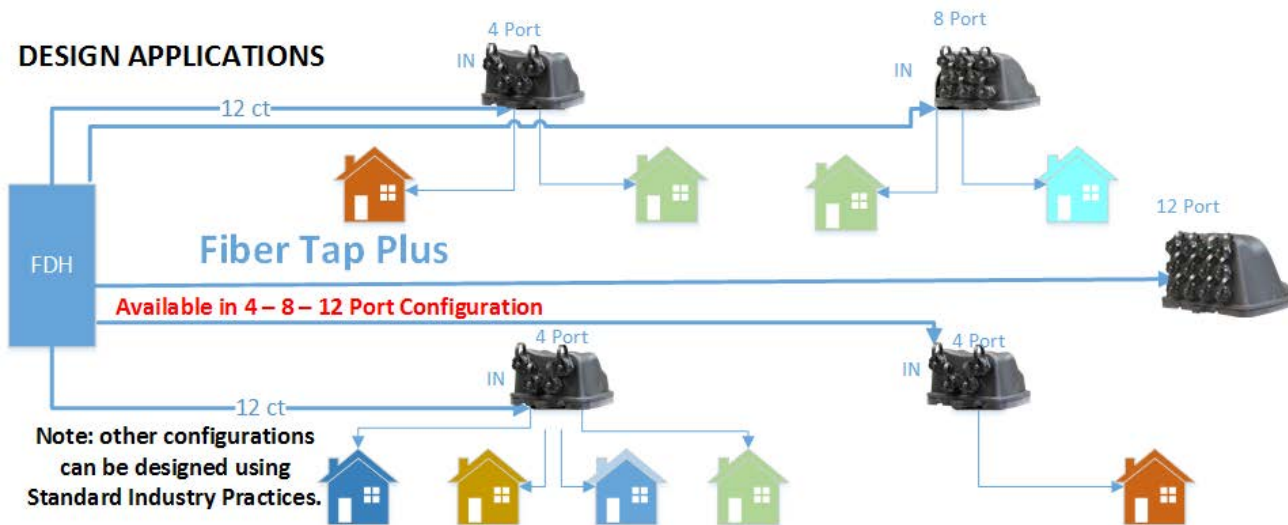

**Applications**

Aerial

Surface

Pedestal

Vault

**Design Application**

**Contact Us**

North America	Europe, Middle East & Africa	Latin & South America
Tel: +1 440 366 6966	Tel: +1 440 366 6966	Tel: +1 954 499 9203
Fax: +1 440 366 6802	Fax: +1 440 366 6802	Mobile: +1 305 684 2388
Email: <a href="mailto:engsupport@gomultilink.com">engsupport@gomultilink.com</a>	Email: <a href="mailto:engsupport@gomultilink.com">engsupport@gomultilink.com</a>	Email: <a href="mailto:hquinones@gomultilink.com">hquinones@gomultilink.com</a>